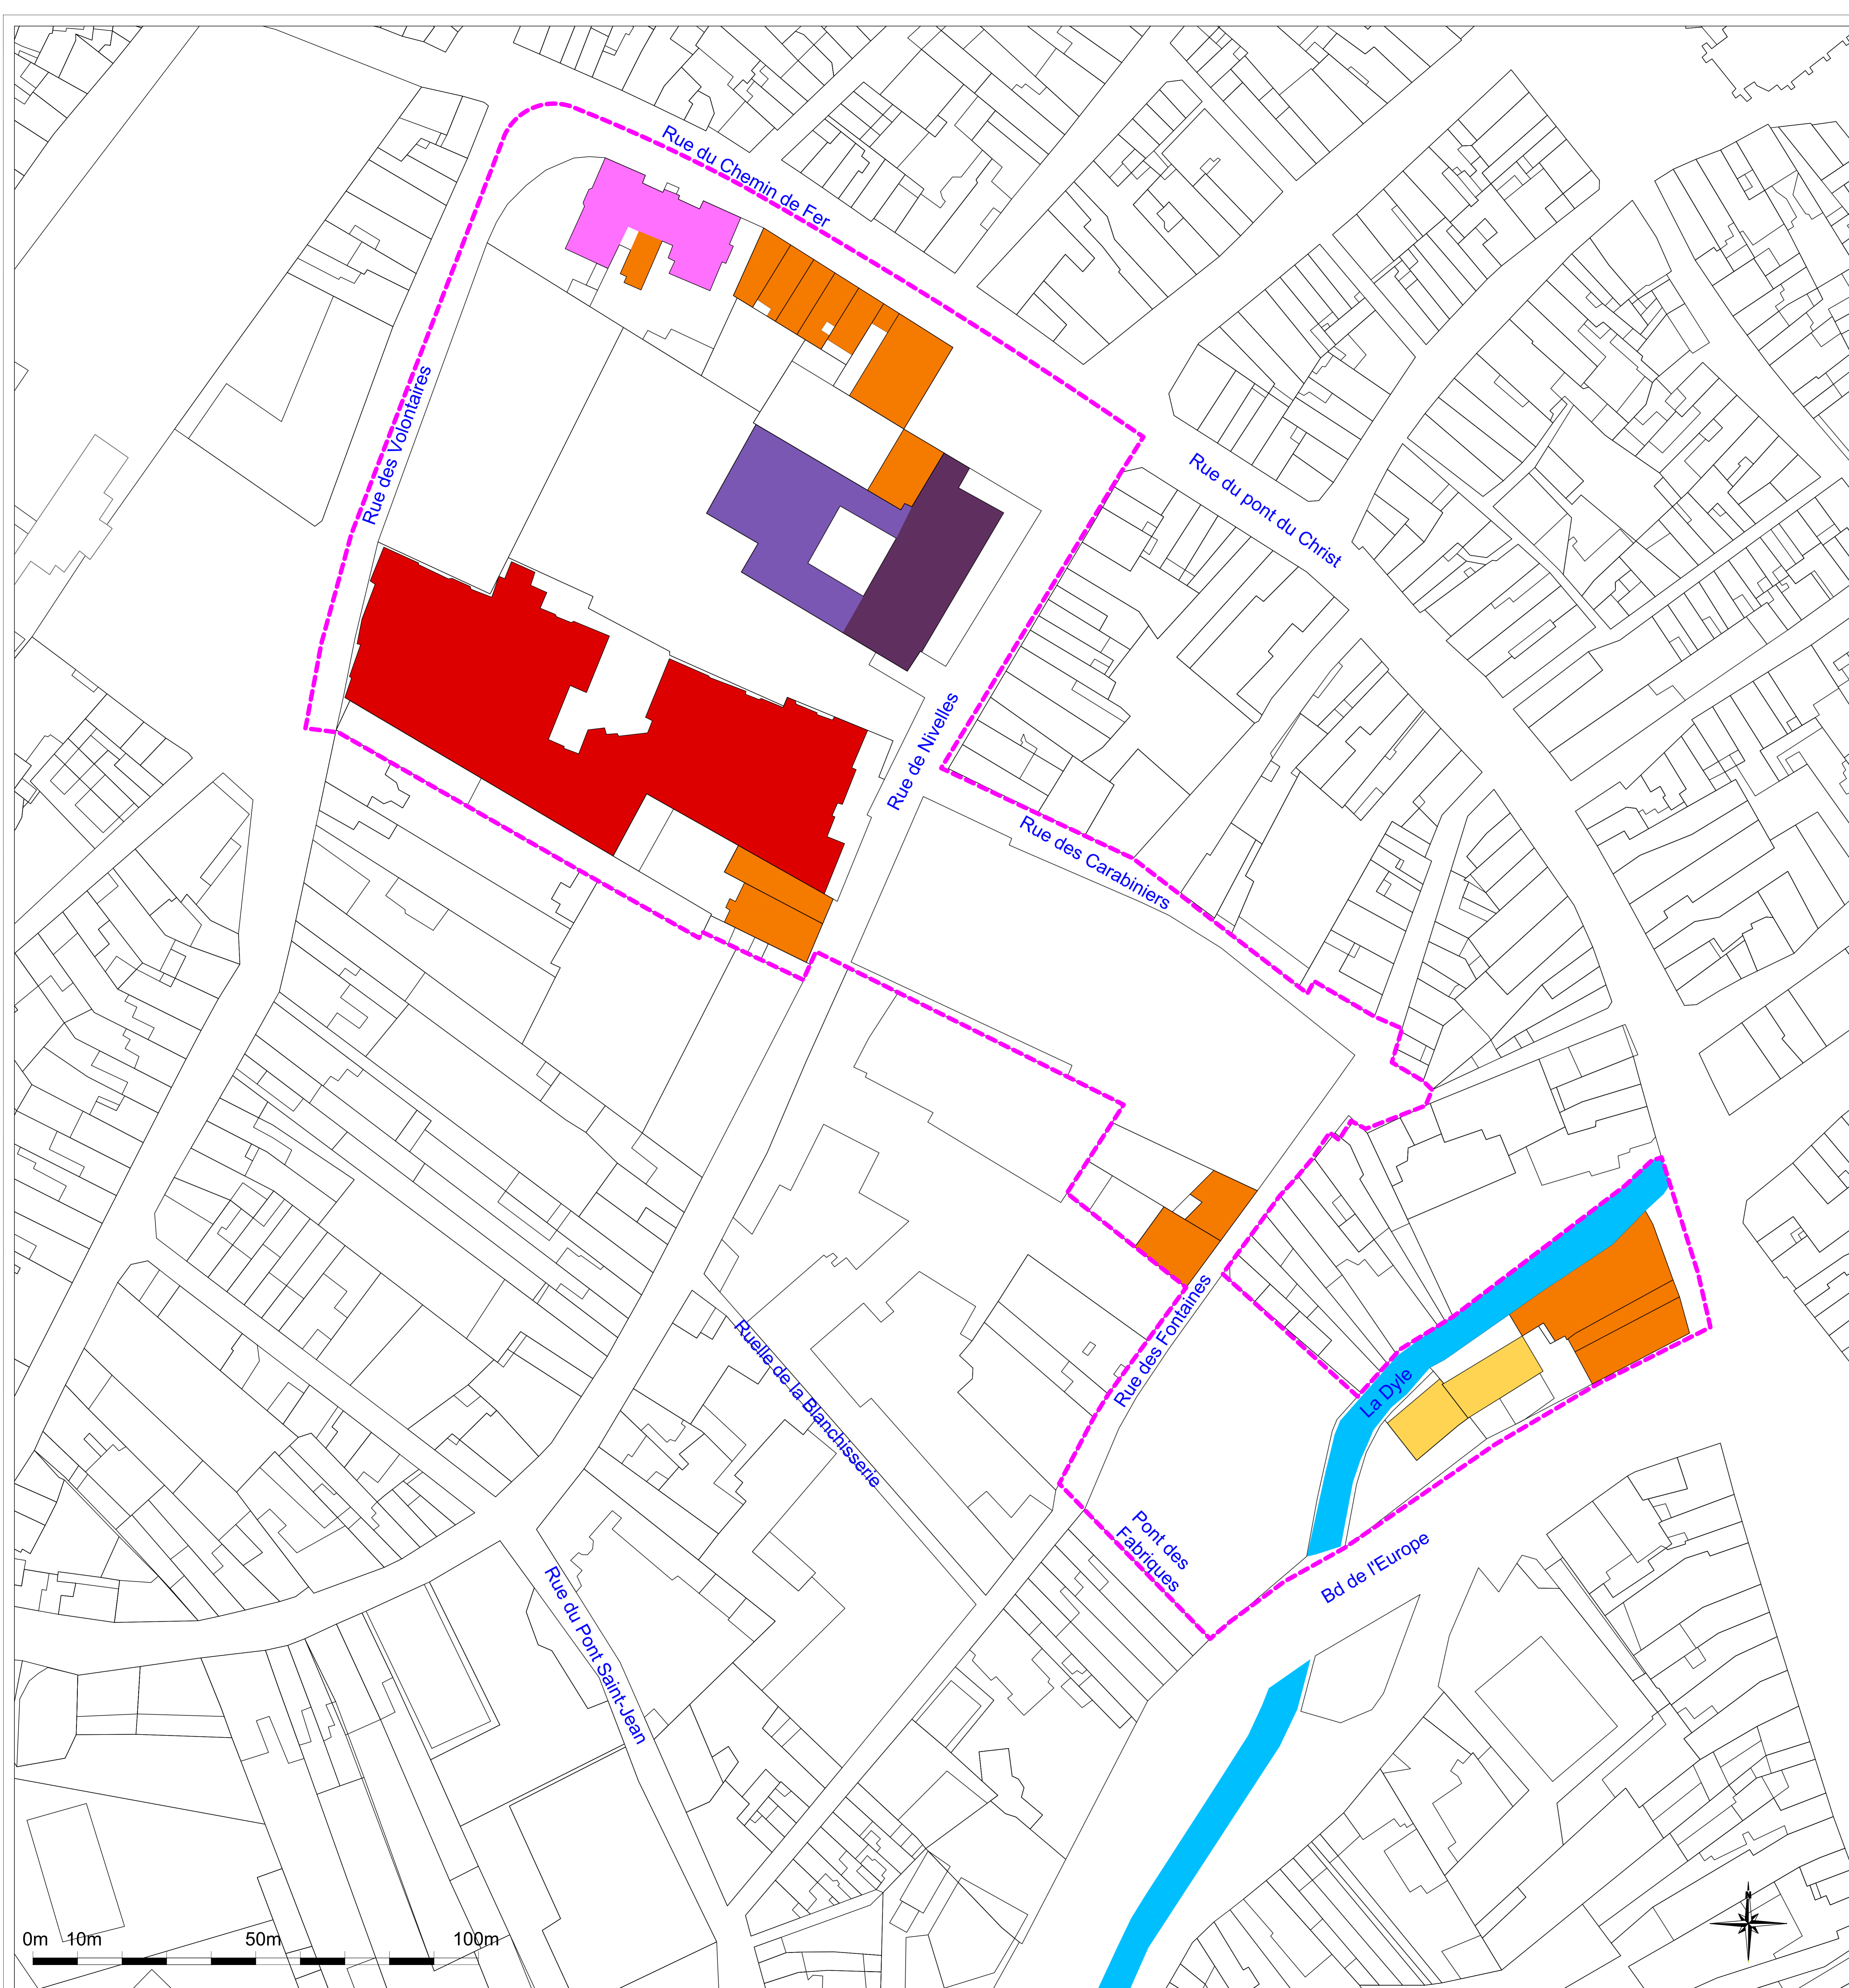

LEGENDE

 Périmètre du PRU

Gabarits projetés

-  Hauteur de 6m maximum
-  Hauteur de 9m maximum
-  Hauteur de 12m maximum
-  Hauteur de 15m maximum
-  Hauteur de 18m maximum
-  Hauteur de 20m maximum

 **Ville de Wavre**
Place de l'Hôtel de Ville, 1
 1300 Wavre
 Echevin de l'urbanisme
 Mme Anne Masson

PERIMETRE DE REMEMBREMENT URBAIN

Atlas de cartes

agora
 urba.eu
Rue Montagne aux Arges, 26 - 1081 Bruxelles
 Engelkenbergstraat, 26 - 1081 Brussel
 T: +32 2 779 13 95 - F: +32 2 779 22 75
 agora@agora-urba.be - www.agora-urba.eu

1.3 Gabarits existants

ECHELLE	DATE	INDICE	POCHER	FEUILLE
1/500	22/10/2015	A B C D E F G H I J	201_Gabarits existants.dwg	5