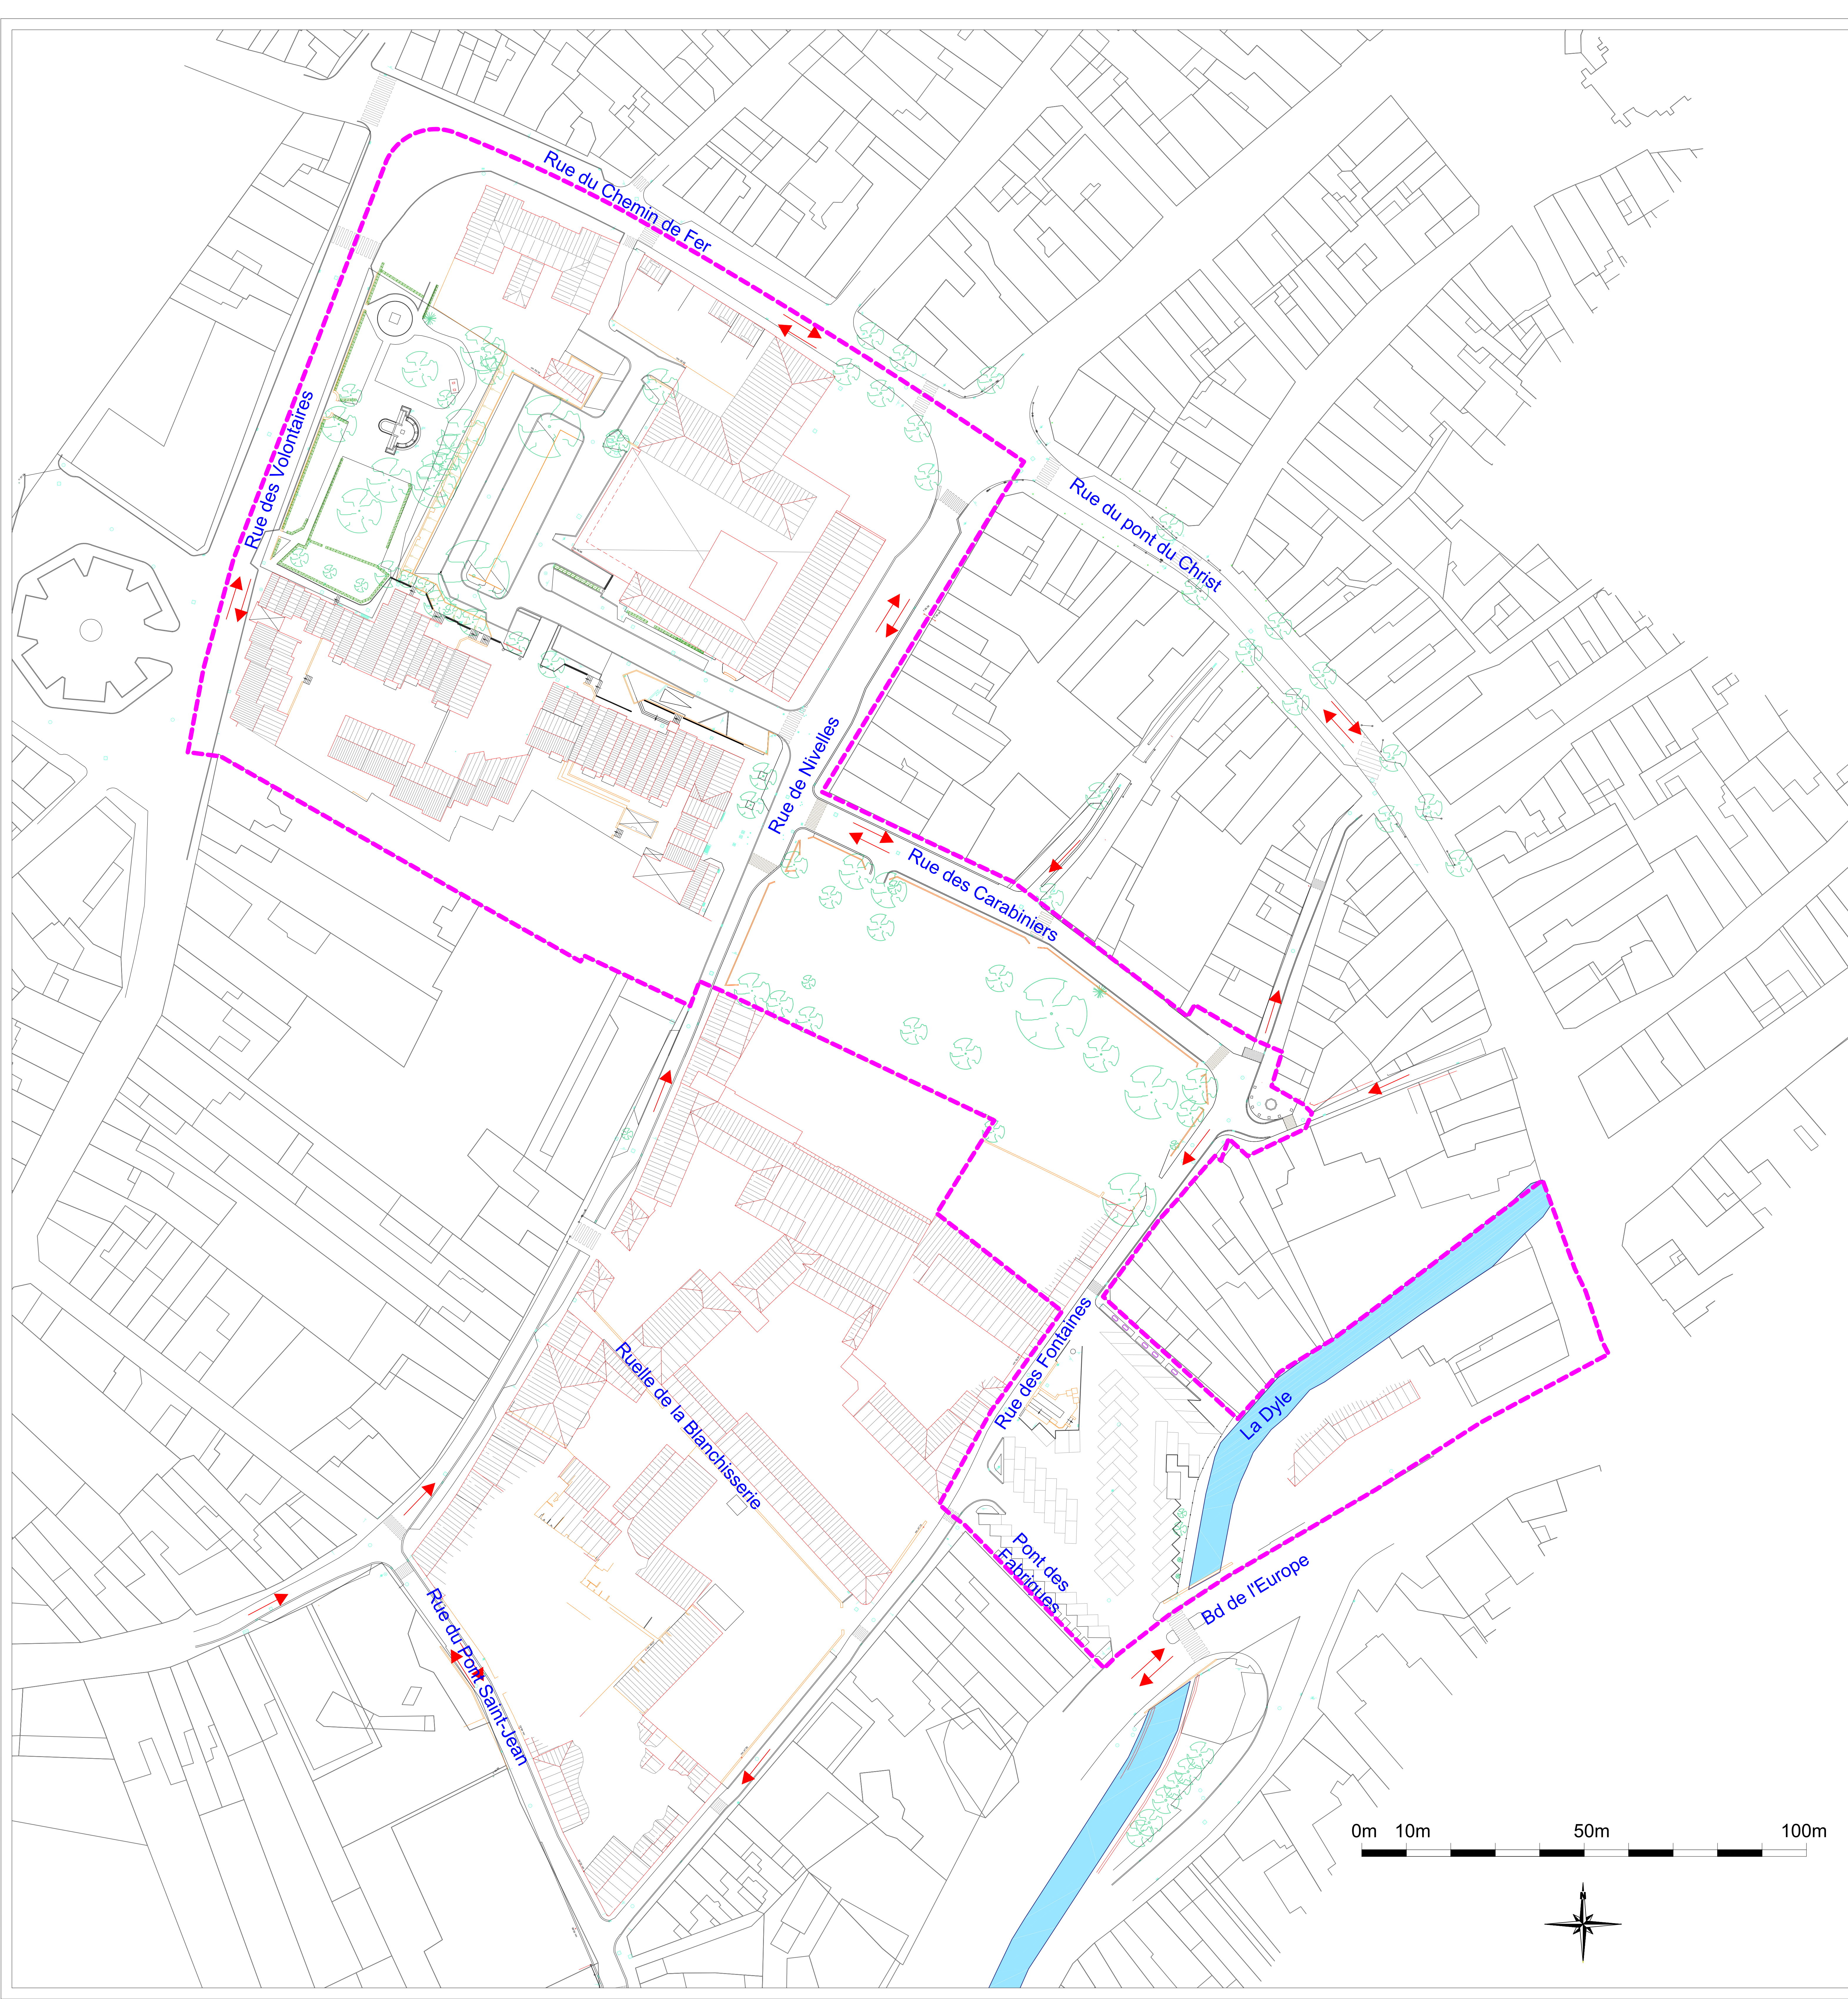

LEGENDE

-  Périmètre du PRU
-  Bâtiment existant
-  Arbre existant
-  Sens de circulation

Ville de Wavre
Place de l'Hotel de Ville, 1
1300 Wavre
VILLE DE WAVRE
Echevin de l'Urbanisme
Mme Anne Masson

PERIMETRE DE REMEMBREMENT URBAIN

Atlas de cartes

agora
Rue Montagne aux Anghes, 25 - 1081 Bruxelles
Engelenbergstraat, 25 - 1081 Brussel
T. +32 2 779 13 55 - F. +32 2 779 22 75
agora@agora-urba.be - www.agora-urba.be

1.4 Voiries existantes

ECHELLE	DATE	INDICE	FICHER	FEUILLE
1/500	22/10/2015	A B C D E F G H I J	368_Plan_040400c_2015.dwg	7