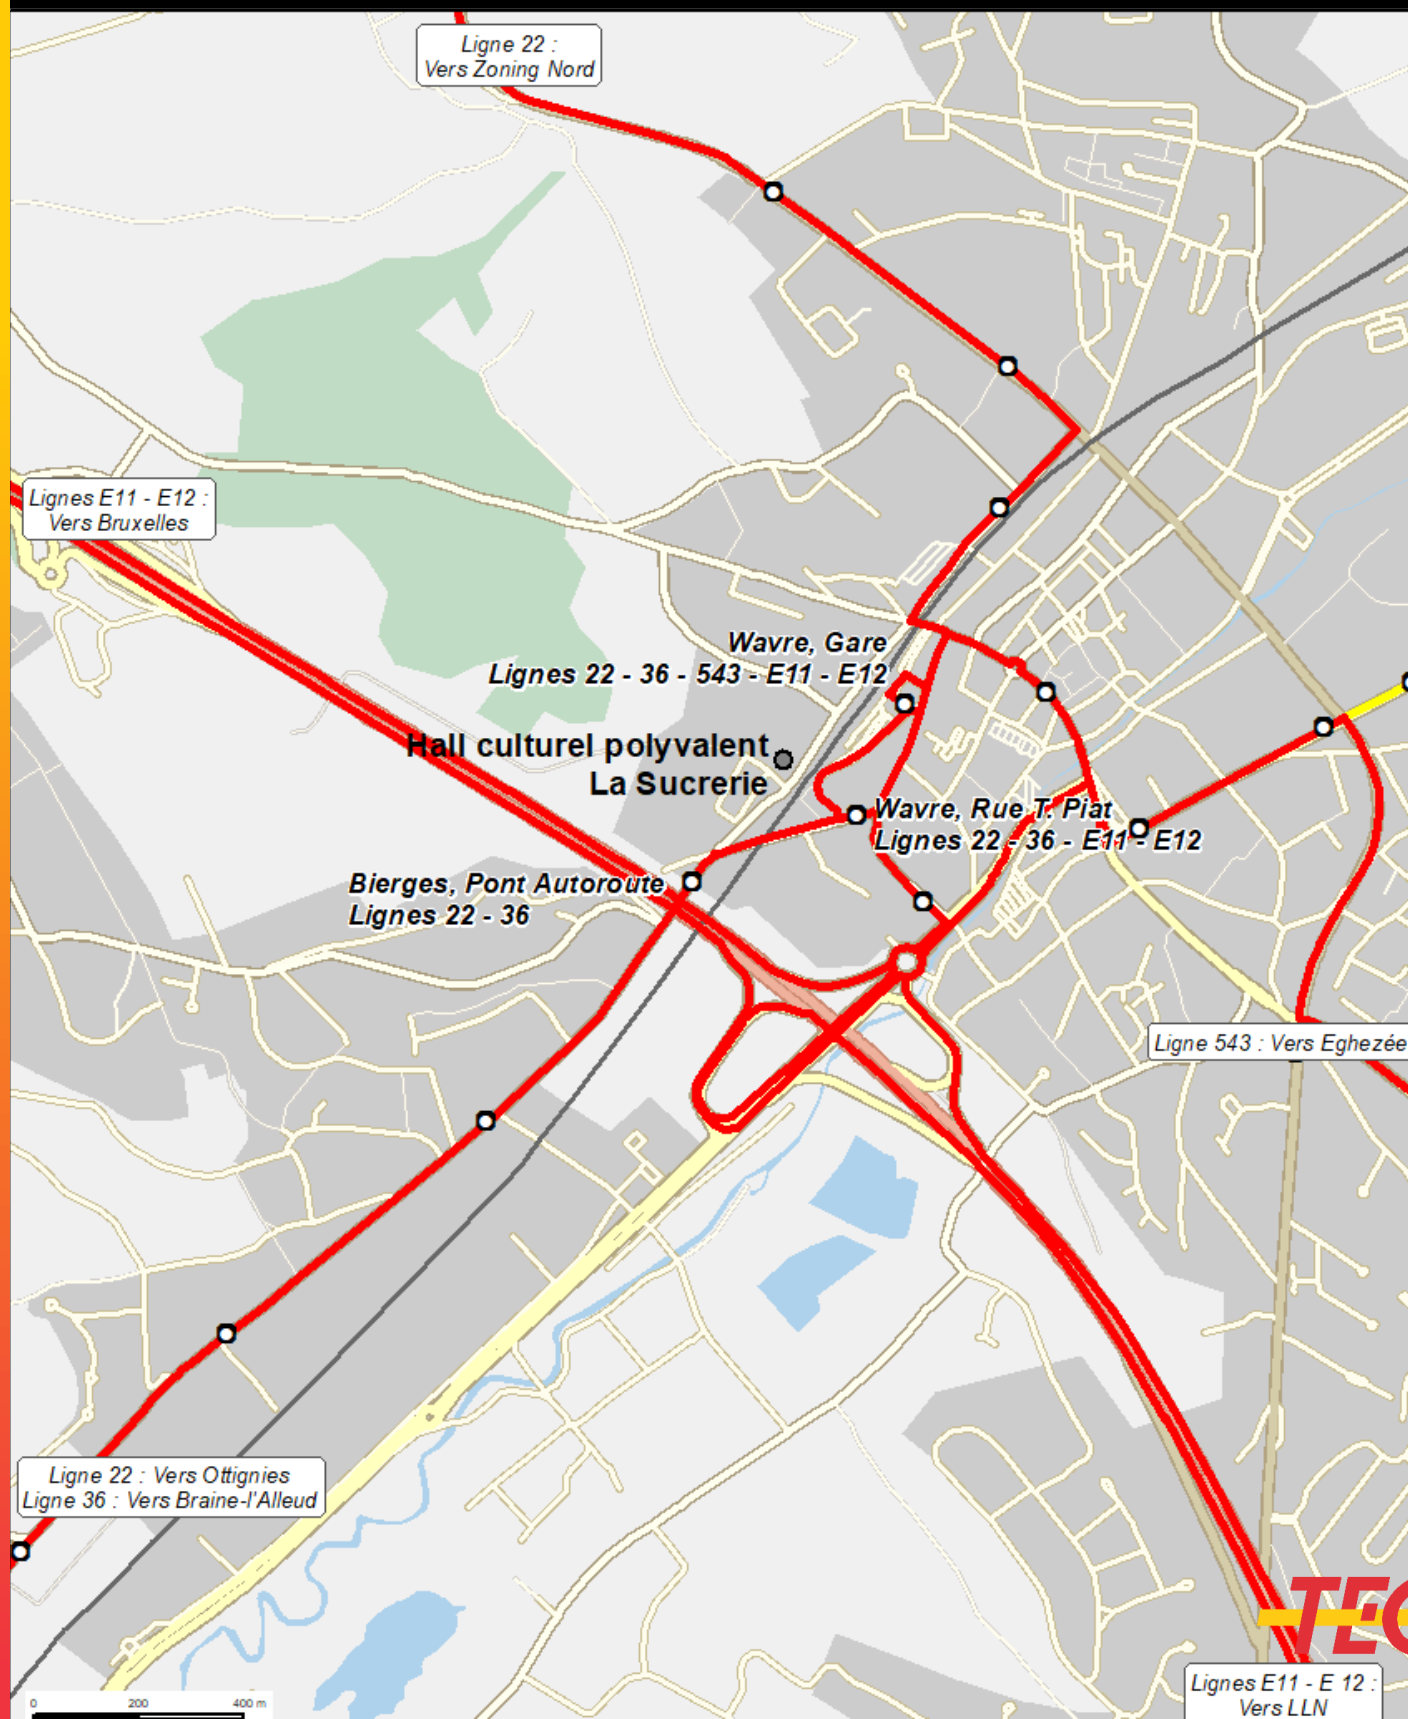

# CENTRE DE VACCINATION

## La Sucrierie Rue de l'Ermitage, 43-45 1300 Wavre

LE TEC, TELLEMENT EN COMMUN !

### Quelles lignes ?

22	Ottignies – Wavre – Zoning Nord
36	Braine-l'Alleud - Wavre
E11	Louvain-la-Neuve – Wavre - Ixelles
E12	Louvain-la-Neuve – Wavre - Woluwé
543	Bruxelles – Wavre - Eghezée

### Quel arrêt ?

Toutes : Arrêt « Wavre, Gare » 650m 8min  
Toutes : Arrêt « Wavre, Rue T. Piat » 500m 6min  
22 et 36 : Arrêt « Bierges, Pont Autoroute »  
350m 4min