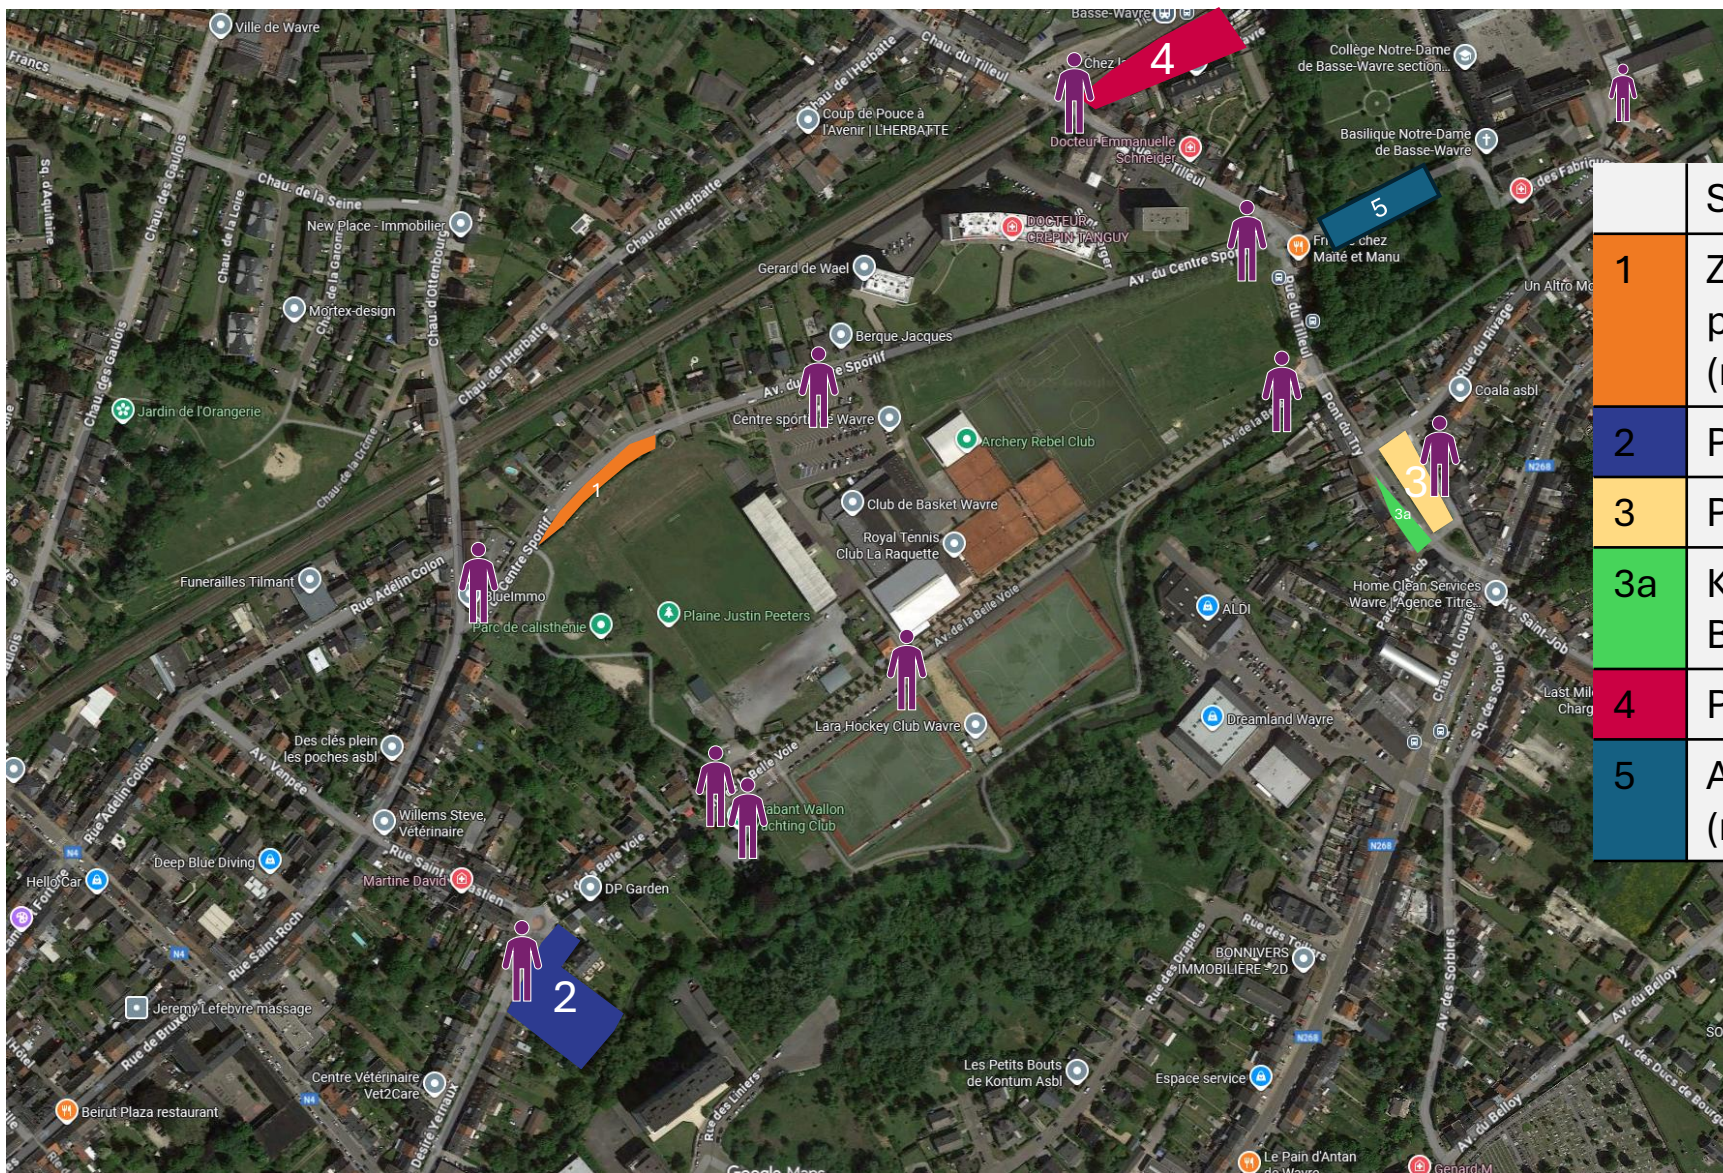

Steward
1	Zone de stationnement destinée aux patients des cabinets médicaux (maximum 1h avec disque)
2	Parking Désiré Yernaux
3	Parking Polydore Beaufaux
3a	Kids & Ride clubs & écoles (Polydore Beaufaux)
4	Parking SNCB Basse Wavre
5	Av. Notre Dame de Basse-Wavre (maximum 30min avec disque)