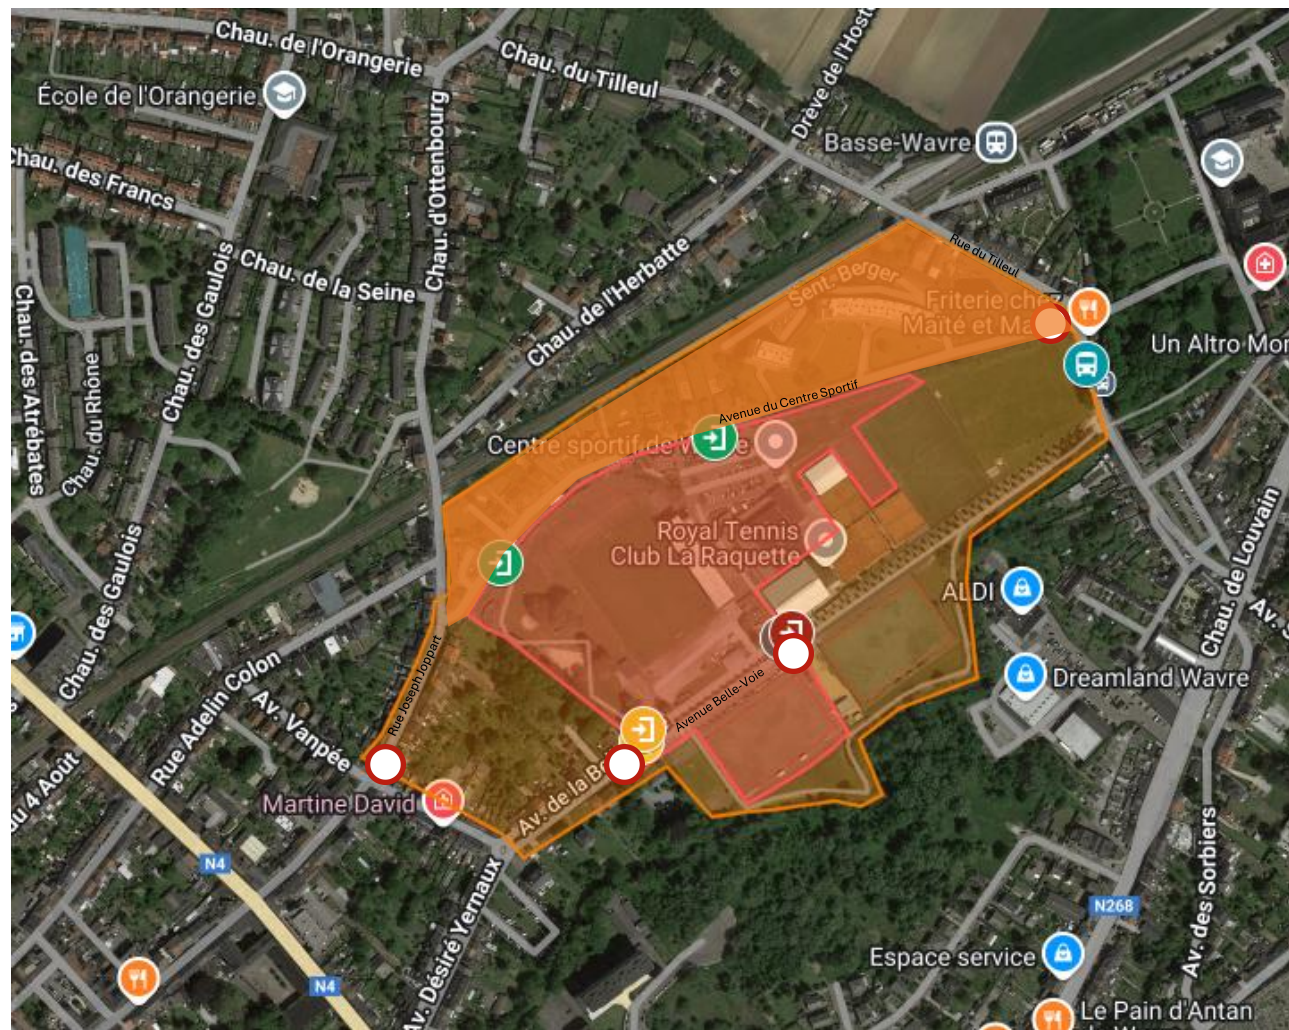

Frontières des périmètres orange

Le périmètre orange comprend

- Une partie de l'avenue de la Belle Voie et
- L'avenue du Centre Sportif.

Le périmètre orange est une zone qui sera **contrôlée** par du **personnel de l'organisation**, supporté par la Police.

Ce contrôle a pour objectif de **garantir la sécurité** de l'ensemble des usagers pendant les pics d'affluence dû à l'événement.

Le périmètre orange va être divisé en 2 :

Un « **orange clair** », destiné à une partie de l'avenue de la Belle Voie

Un « **orange foncé** », destiné lui à l'avenue du Centre Sportif