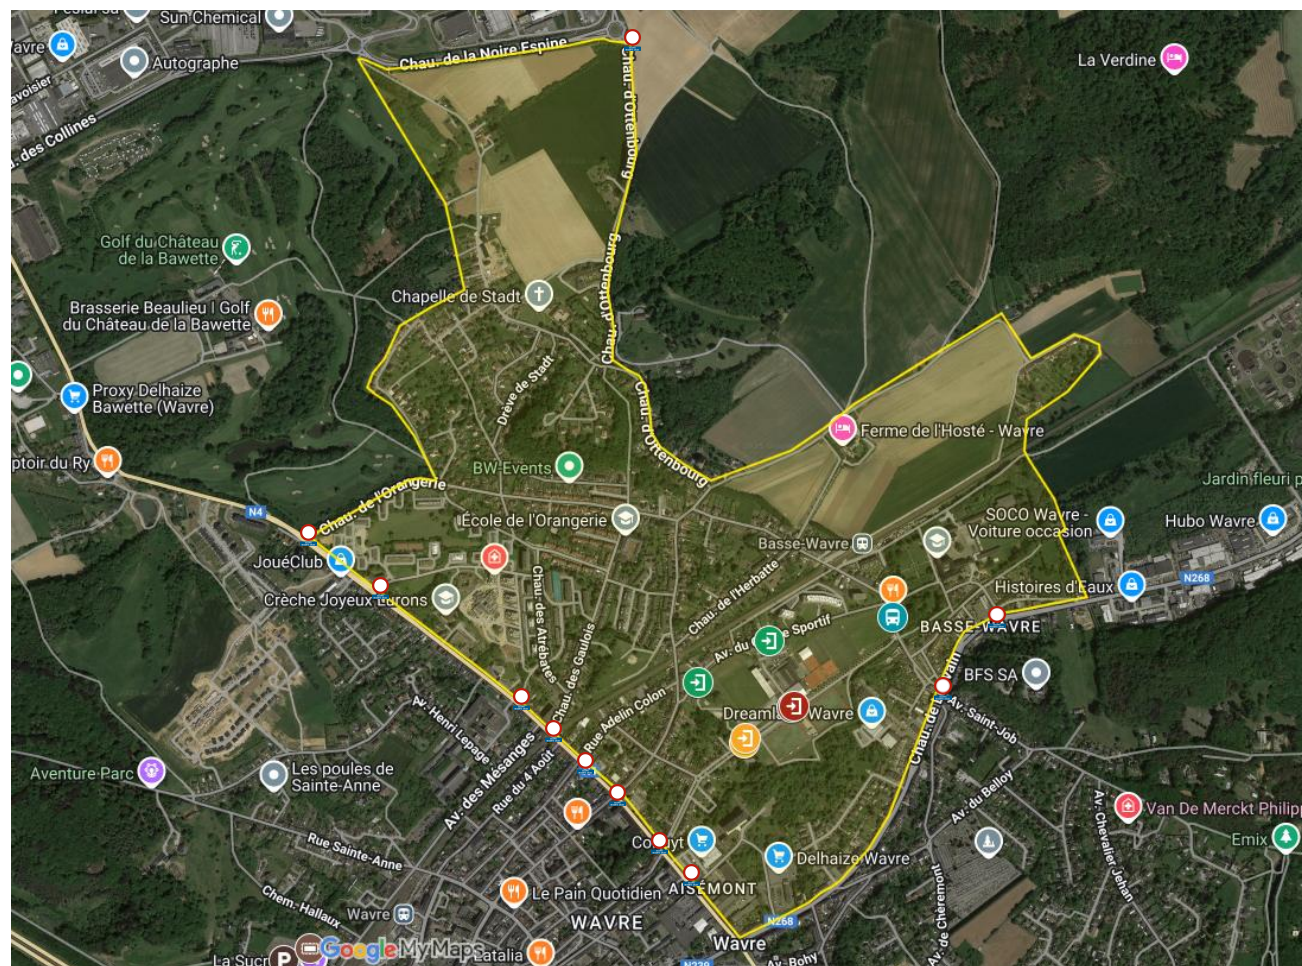

Périmètres et objectifs

- Plusieurs périmètres ont été dessinés par l'organisation avec l'appui de la Police et de la Ville :
 - Un périmètre **jaune** qui servira de **zone de dissuasion** et qui sera réservée à la circulation riverain et aux véhicules de l'organisation, mais sans filtrage spécifique.
 - L'objectif de cette zone est de diminuer la venue de voitures "étrangères" dans les zones résidentielles.
 - Un périmètre **orange**, comprenant les rues proches du stade. Un filtrage sera réalisé et des macarons seront fournis aux riverains.
 - L'objectif de cette zone est **de sécuriser les abords du stade** et de **fluidifier la circulation riveraine**.
 - Un périmètre **Gris**, à accès réservé et ne sera pas accessible sans accréditation (badge, ticket,...).

Frontières du périmètre jaune

Le périmètre jaune prendra place entre la chaussée de la Noire Espine, la N4/chaussée de Bruxelles et la chaussée de Louvain.

Il comprend toutes les rues à l'intérieur de ce périmètre.

Frontières des périmètres orange

Le périmètre orange comprend

- Une partie de l'avenue de la Belle Voie et
- L'avenue du Centre Sportif.

Le périmètre orange est une zone qui sera **contrôlée** par du **personnel de l'organisation**, supporté par la Police.

Ce contrôle a pour objectif de **garantir la sécurité** de l'ensemble des usagers pendant les pics d'affluence dû à l'événement.

Le périmètre orange va être divisé en 2 :

Un « **orange clair** », destiné à une partie de l'avenue de la Belle Voie