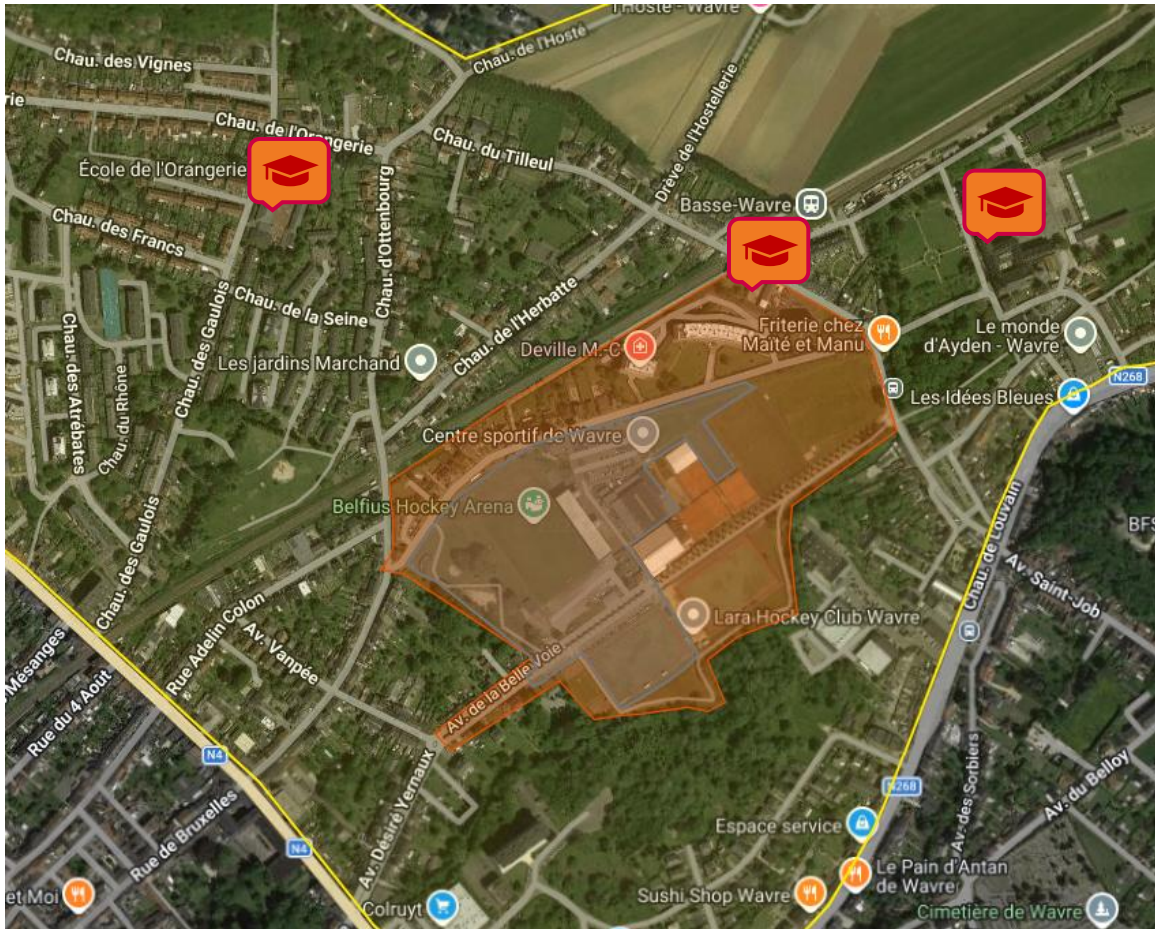

Comment sera gérée l'accessibilité aux écoles ?