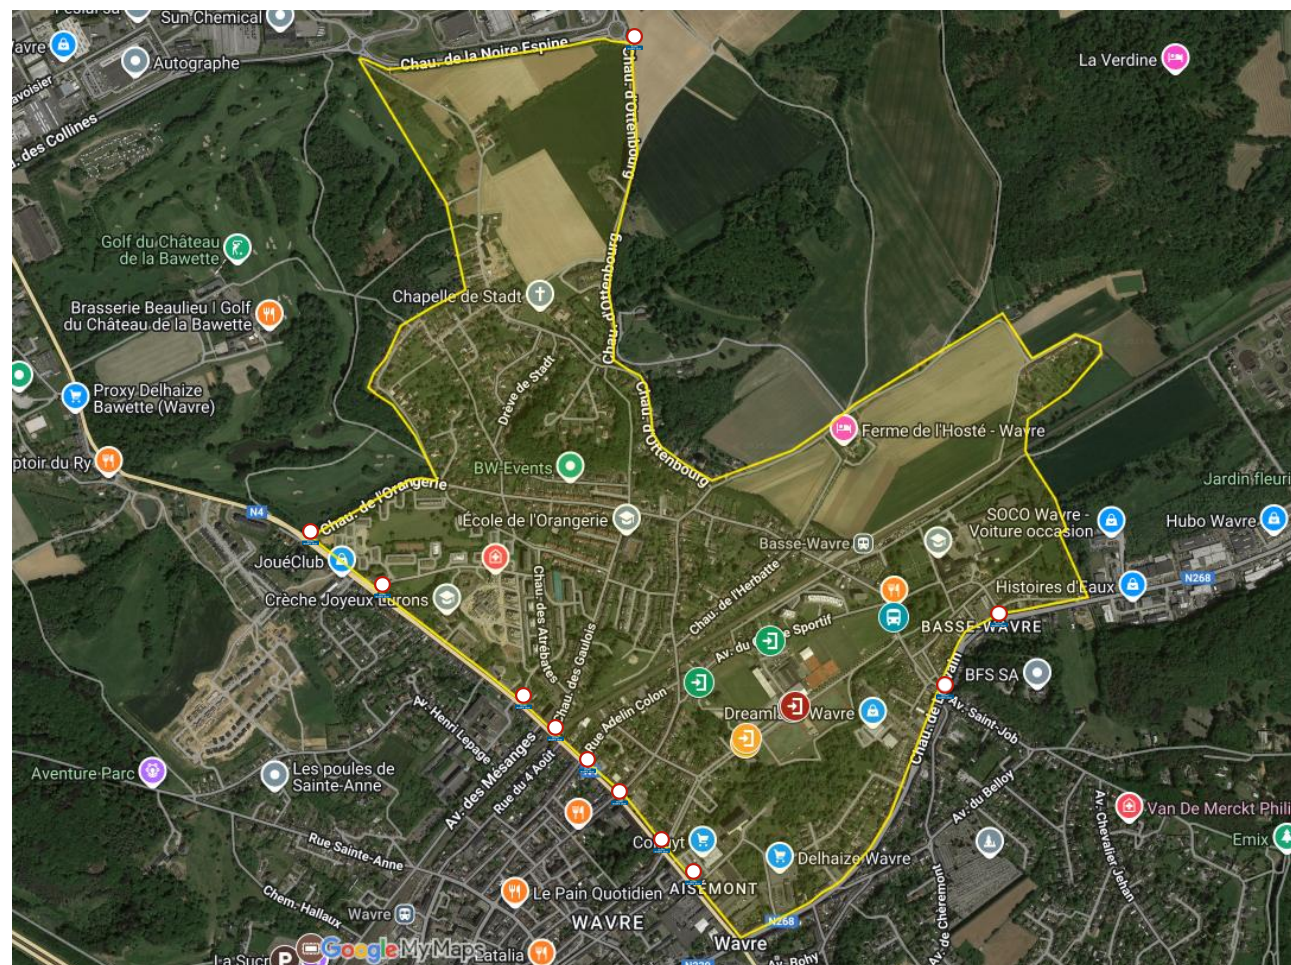

# Périmètres et objectifs

- Plusieurs périmètres ont été dessinés par l'organisation avec l'appui de la Police et de la Ville :
  - Un périmètre **jaune** qui servira de **zone de dissuasion** et qui sera réservée à la circulation riverain et aux véhicules de l'organisation, mais sans filtrage spécifique.
    - L'objectif de cette zone est de diminuer la venue de voitures "étrangères" dans les zones résidentielles.
  - Un périmètre **orange**, comprenant les rues proches du stade. Un filtrage sera réalisé et des macarons seront fournis aux riverains.
    - L'objectif de cette zone est **de sécuriser les abords du stade** et de **fluidifier la circulation riveraine**.
  - Un périmètre **Gris**, à accès réservé et ne sera pas accessible sans accréditation (badge, ticket,...).

# Frontières du périmètre jaune

Le périmètre jaune prendra place entre la chaussée de la Noire Espine, la N4/chaussée de Bruxelles et la chaussée de Louvain.

Il comprend toutes les rues à l'intérieur de ce périmètre.

# Frontières des périmètres orange

Le périmètre orange comprend

- Une partie de l'avenue de la Belle Voie et
- L'avenue du Centre Sportif.

*Remarque: la rue Joppart est sortie du périmètre orange suite à l'analyse de la mobilité de l'inauguration du stade*

Le périmètre orange est une zone qui sera **contrôlée** par du **personnel de l'organisation**, supporté par la Police. Ce contrôle a pour objectif de **garantir la sécurité** de l'ensemble des usagers pendant les pics d'affluence dû à l'événement.